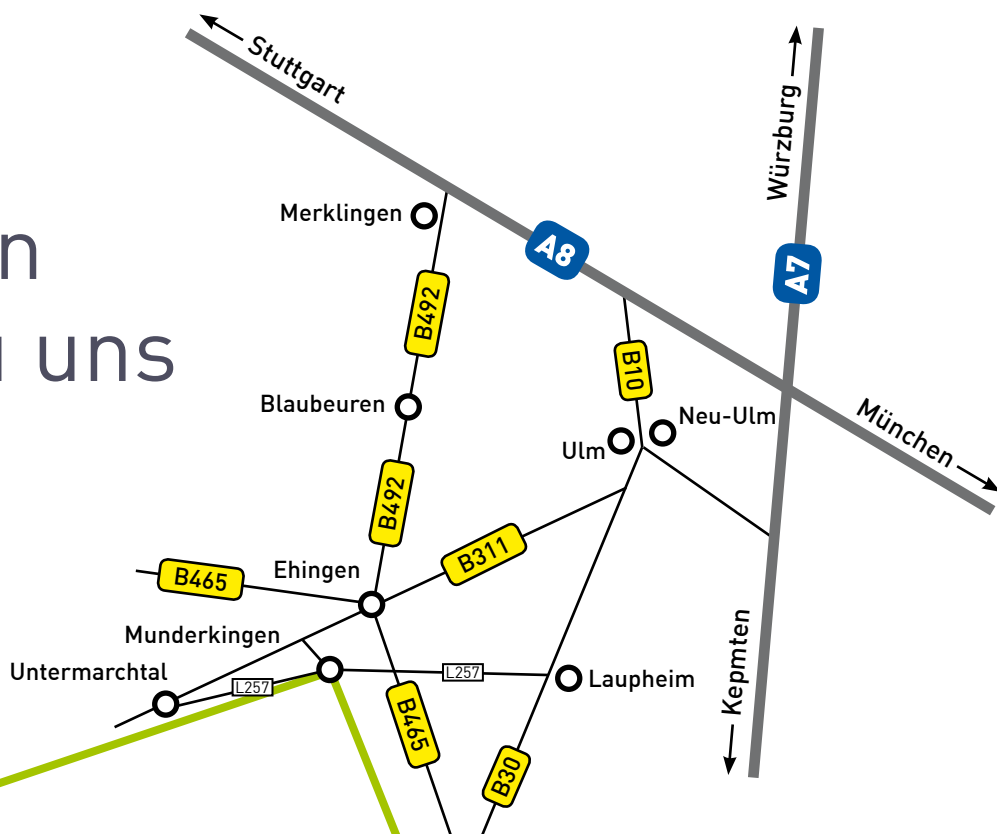

So kommen Sie zu uns

Interkommunales Gewerbegebiet Munderkingen „An der B 311“

Autobahn A8 die Abfahrt Merklingen (von Stuttgart ca. 100 km / von München ca. 150 km) nehmen. Weiter in Richtung Blaubeuren - Schelklingen - Allmendingen - Ehingen. In Ehingen auf die B311 in Richtung Riedlingen/Donauessingen bis Abfahrt Munderkingen (links). Dieser Straße folgen bis zur 2. Rechtsabspiegelspur, dort rechts in Richtung Untermarkt, die nächste Abzweigung wieder rechts. Am Ende dieser Straße befindet sich der Parkplatz der Erdgas Südwest GmbH.

Von Richtung Bodensee B30 Ausfahrt Laupheim Süd. Auf der L265 in Richtung Laupheim. Nach dem 4. Kreisverkehr in Richtung Ehingen/Munderkingen (L257) bis Munderkingen. Weiter in Richtung Untermarkt. Nach der Linkskurve rechts abbiegen. Am Ende dieser Straße befindet sich der Parkplatz der Erdgas Südwest GmbH.