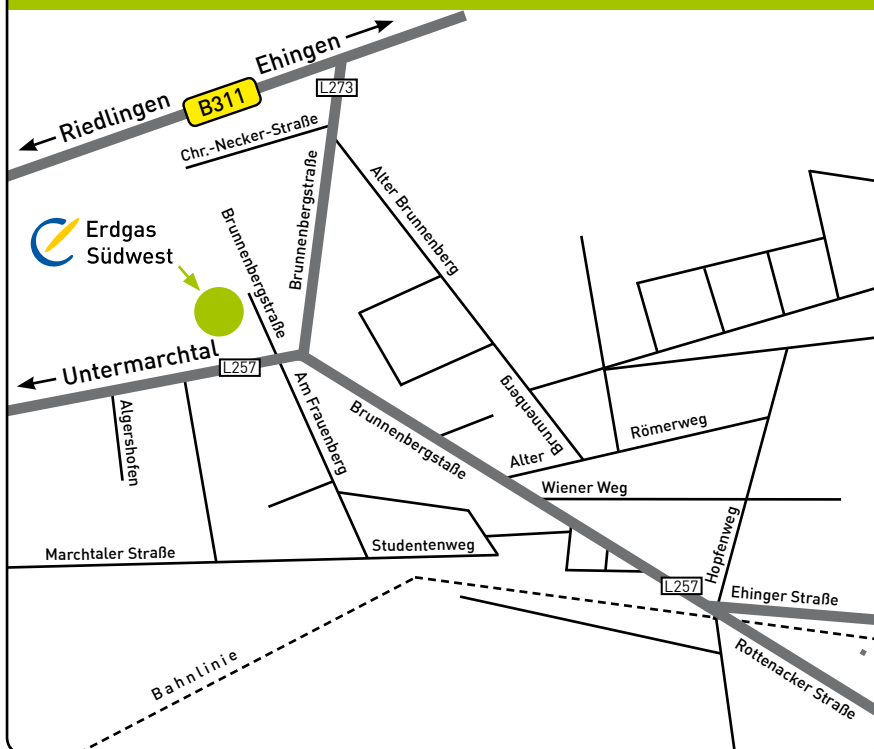

So kommen Sie zu uns

Interkommunales Gewerbegebiet Munderkingen „An der B 311“

Autobahn A8 die Abfahrt Merklingen (von Stuttgart ca. 100 km / von München ca. 150 km) nehmen. Weiter in Richtung Blaubeuren - Schelklingen - Allmendingen - Ehingen. In Ehingen auf die B311 in Richtung Riedlingen/Donauessingen bis Abfahrt Munderkingen (links). Dieser Straße folgen bis zur 2. Rechtsabspiegelspur, dort rechts in Richtung Untermarkt, die nächste Abzweigung wieder rechts. Am Ende dieser Straße befindet sich der Parkplatz der Erdgas Südwest GmbH.

Von Richtung Bodensee B30 Ausfahrt Laupheim Süd. Auf der L265 in Richtung Laupheim. Nach dem 4. Kreisverkehr in Richtung Ehingen/Munderkingen (L257) bis Munderkingen. Weiter in Richtung Untermarkt. Nach der Linkskurve rechts abbiegen. Am Ende dieser Straße befindet sich der Parkplatz der Erdgas Südwest GmbH.