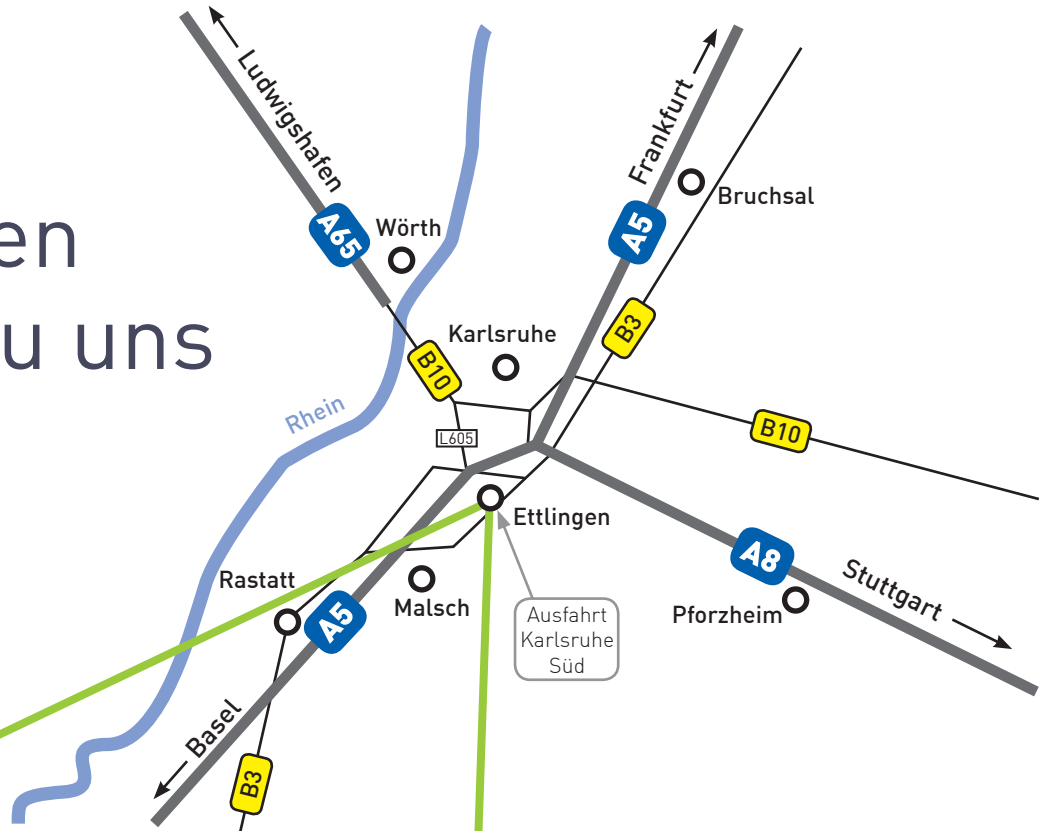

So kommen  
Sie zu uns

Gewerbegebiet Ettlingen West

Auf der A5 die Abfahrt Karlsruhe Süd nehmen und weiter in Richtung Karlsruhe fahren. Die erste Ausfahrt (U20) auf die B3 in Richtung Rastatt/Malsch. Nach ca. 1 km kommt die Abfahrt Ettlingen West. Dieser Straße parallel zur A5 folgen und nach ca. 500m links dem Schild Industriegebiet Ettlingen-West folgend in die Einsteinststraße abbiegen. Am Kreisverkehr rechts in die Hertzstraße und wieder die erste rechts in die Siemensstraße einbiegen. Auf der linken Seite finden Sie uns.